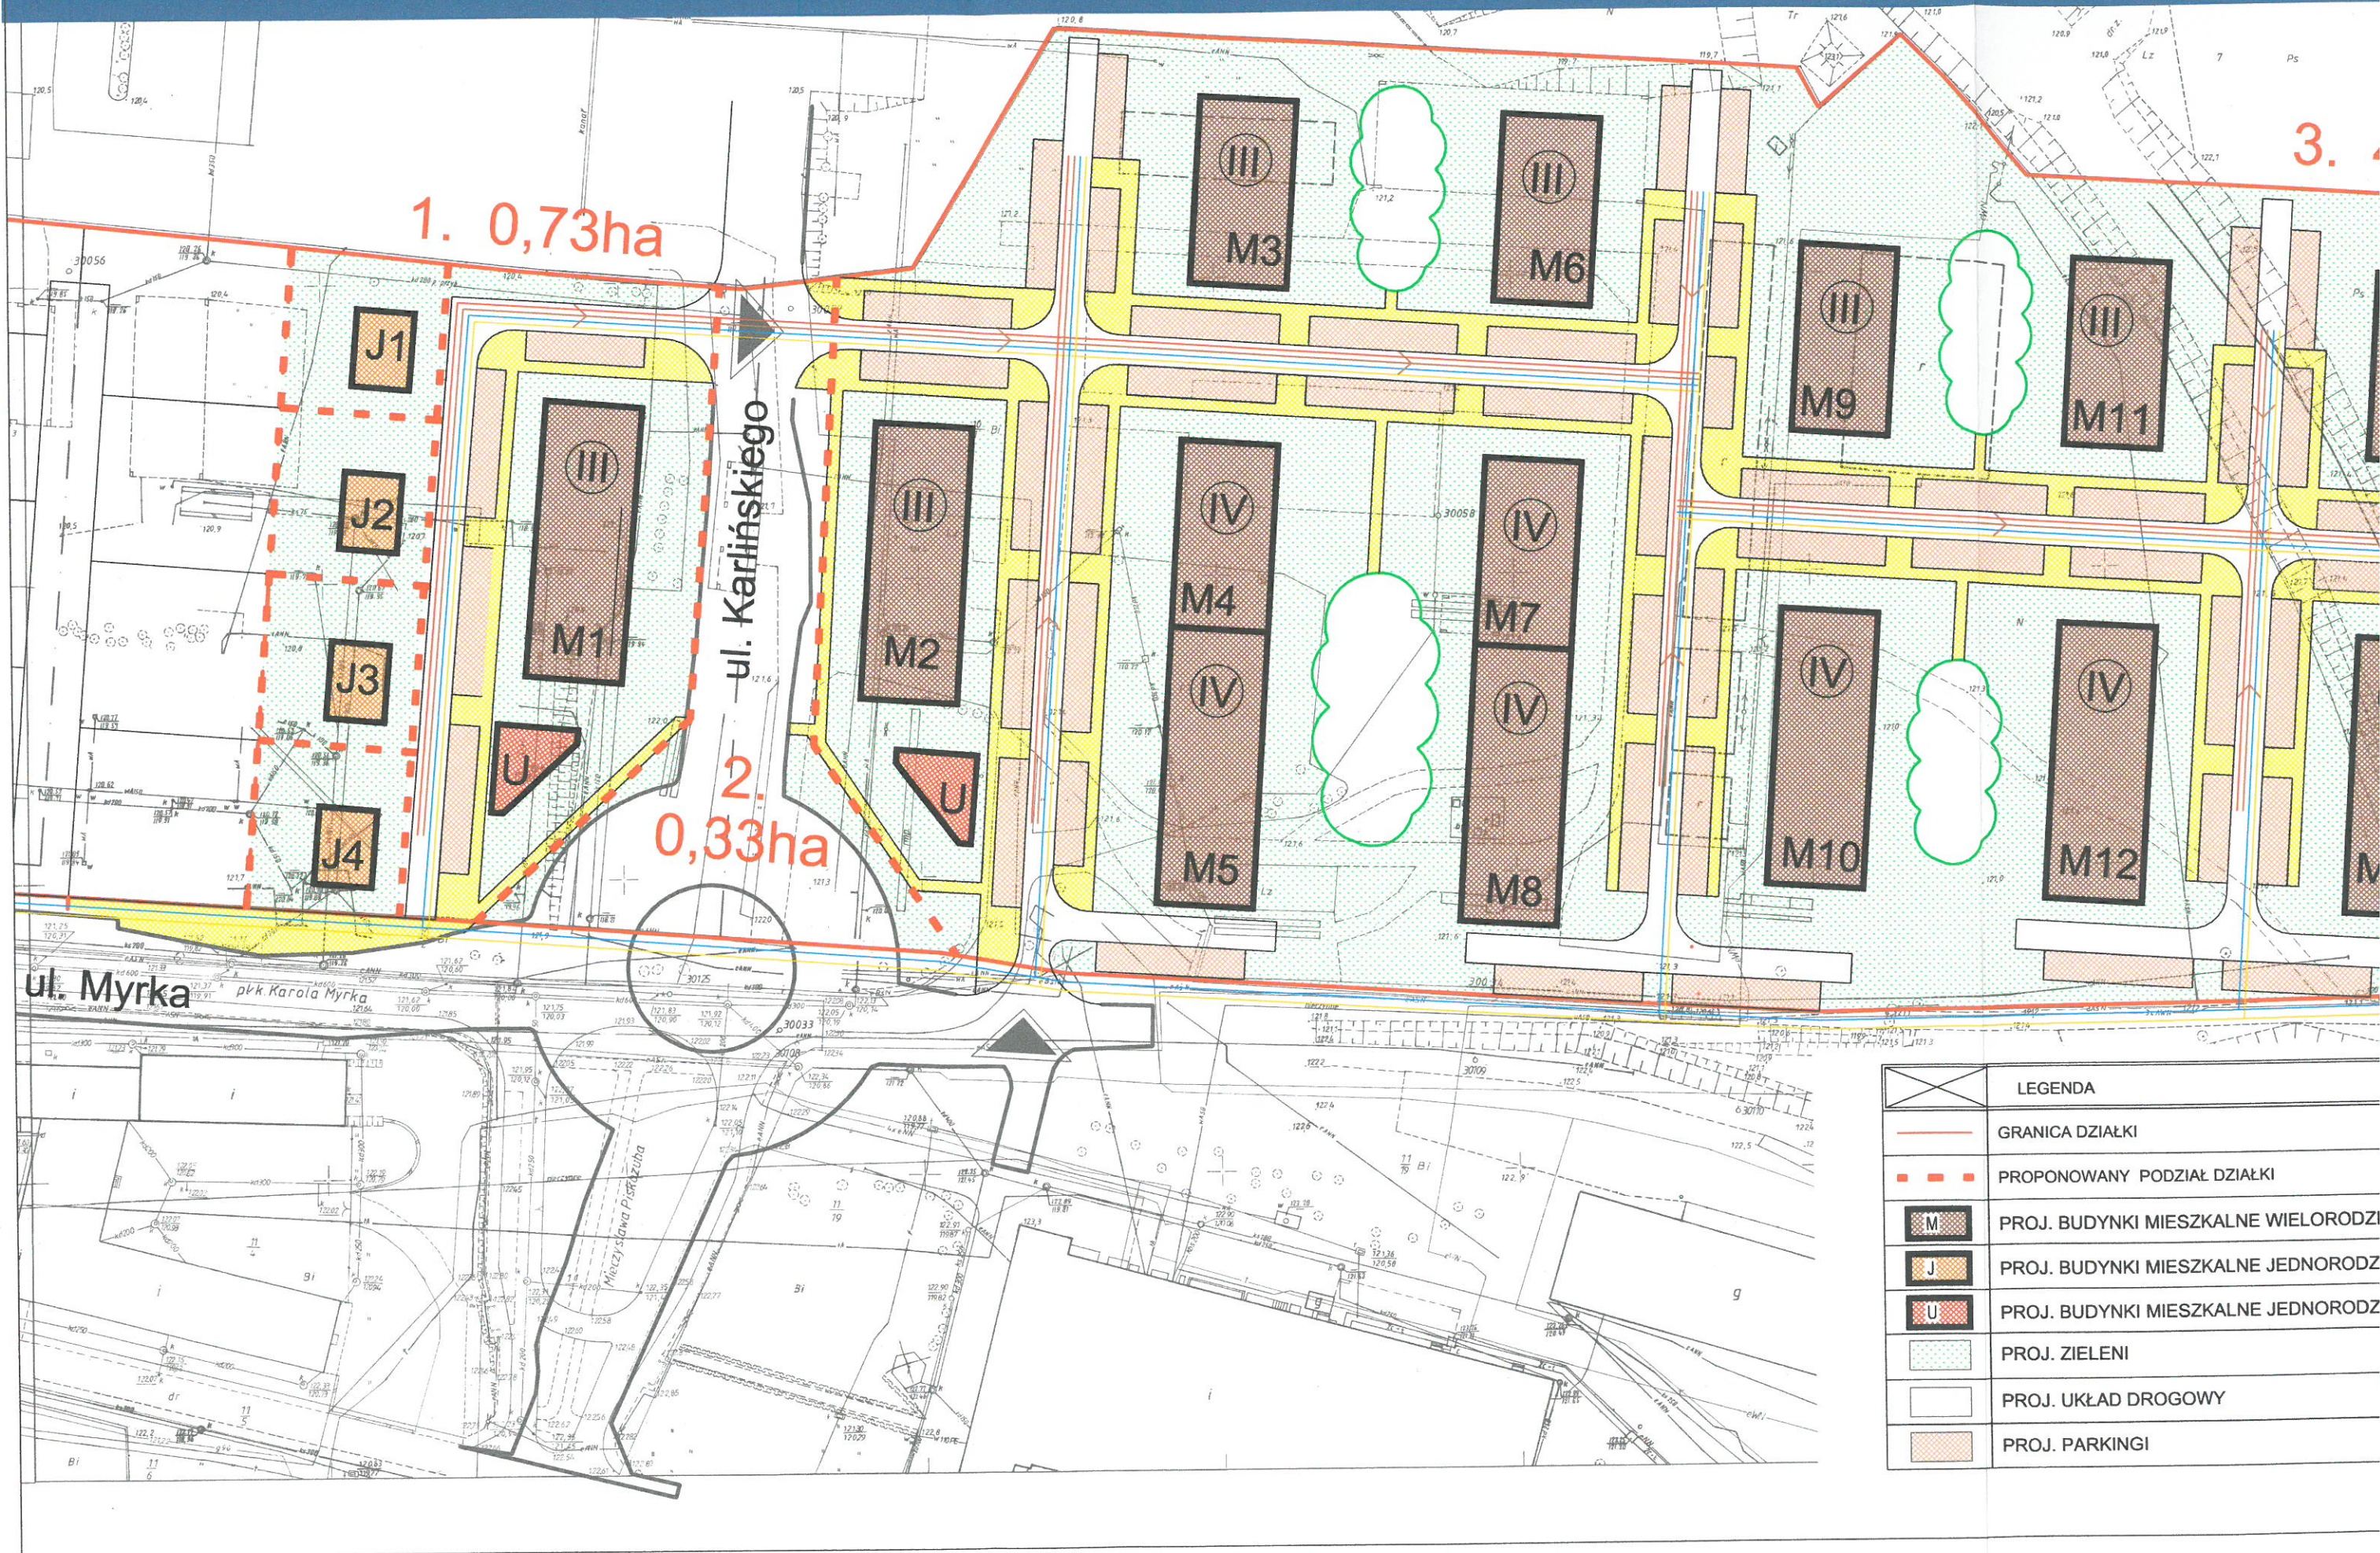

KONCEPCJA ARCHITEKTONICZNO - URBANISTYCZNA - ZAGOSPODAROWA ZABUDOWA MIESZKANIOWA WRAZ Z INWESTYCJAMI TOWARZYSZĄCYMI - LEGNICA UL. F.

LEGENDA	
	GRANICA DZIAŁKI
	PROPONOWANY PODZIAŁ DZIAŁKI
	PROJ. BUDYNKI MIESZKALNE WIELORODZKI
	PROJ. BUDYNKI MIESZKALNE JEDNORODZKI
	PROJ. BUDYNKI MIESZKALNE JEDNORODZKI
	PROJ. ZIELENI
	PROJ. UKŁAD DROGOWY
	PROJ. PARKINGI